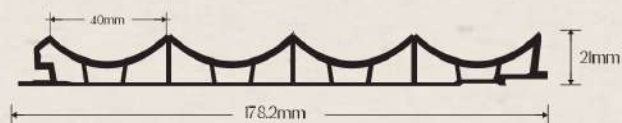

178 Inner Arc Decor Panel

Dimension : 178 x 21 mm.